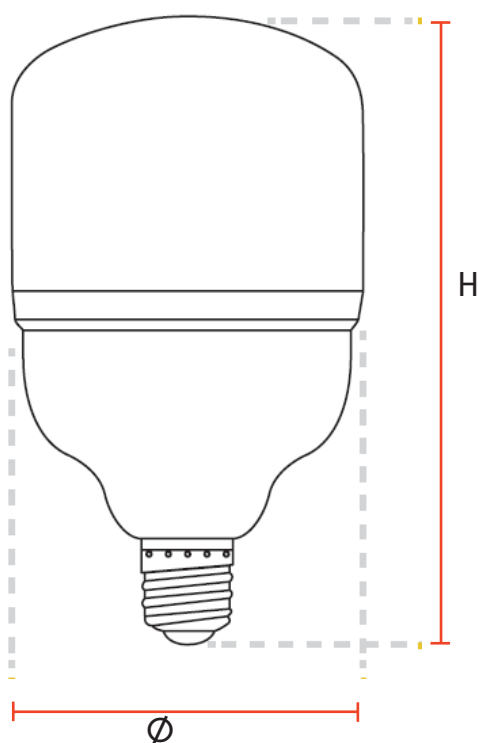

Watt	Ø (mm)	H (mm)
9W	80	108
8W	80	108
15W	65	134

Código	Watt ±10%	Voltaje	Corriente	Factor de potencia	Índice de reproducción cromática	Iluminación	Unidades/cartón	Tamaño de la caja(mm)
F126105	9W	110V	0,14A	>0.5	>80	Luz fría	100	625*320*240
F126106	9W	110V	0,14A	>0.8	>80	Luz cálida	100	625*320*240
F126115	8W	110V	0,09A	>0.8	>80	Luz fría	100	625*320*240
F126109	15W	110V	0,23A	>0.5	>80	Luz fría	100	675*345*285
F126110	15W	110V	0,23A	>0.5	>80	Luz cálida	100	675*345*285

Foco led bulbo

Características

- Lámpara LED de alta potencia, su tecnología brinda una distribución uniforme de luz
- Bajo consumo, ahorra hasta el 80%.

Watt	Ø (mm)	H (mm)
20W	80	142
30W	100	180
40W	118	201
50W	140	231