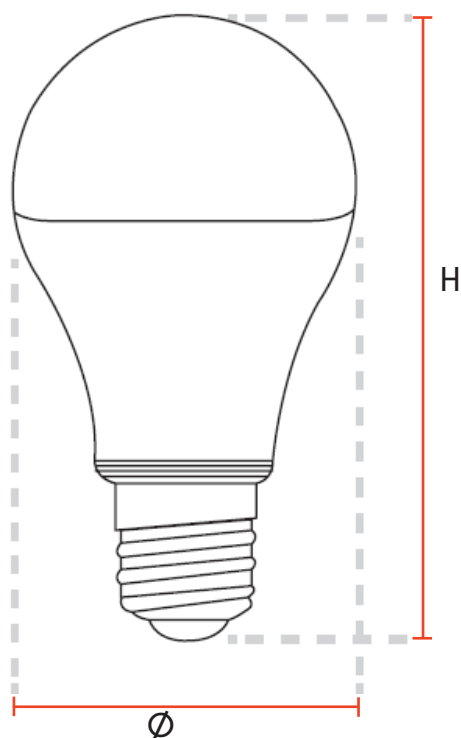

Información
presentación foco LED

Información presentación foco
LED de alta potencia

- 1 Logo de la marca
- 2 Tipo de luz (cálida o fría) y Watts
- 3 Tipo de rosca y durabilidad
- 4 Accesorio para perchar

- 1 Logo de la marca
- 2 Tipo de luz (cálida o fría) y Watts
- 3 Tipo de rosca y durabilidad

Identifica los puntos claves
de nuestro packaging para más información

Información foco LED
presentación pack de 4 unidades

- 1 Logo de la marca
- 2 Tipo de luz (cálida o fría) y Watts
- 3 Tipo de rosca y durabilidad
- 4 Accesorio para perchar

Foco led bulbo

Características

- Bombilla LED en forma de bulbo de uso doméstico, proporcionando mejor iluminación interior.
- Ahorra hasta el 90% de energía.

Watt	Ø (mm)	H (mm)
9W	80	108
8W	80	108
15W	65	134

Código	Watt ±10%	Voltaje	Corriente	Factor de potencia	Índice de reproducción cromática	Iluminación	Unidades/cartón	Tamaño de la caja(mm)
F126105	9W	110V	0,14A	>0.5	>80	Luz fría	100	625*320*240
F126106	9W	110V	0,14A	>0.8	>80	Luz cálida	100	625*320*240
F126115	8W	110V	0,09A	>0.8	>80	Luz fría	100	625*320*240
F126109	15W	110V	0,23A	>0.5	>80	Luz fría	100	675*345*285
F126110	15W	110V	0,23A	>0.5	>80	Luz cálida	100	675*345*285