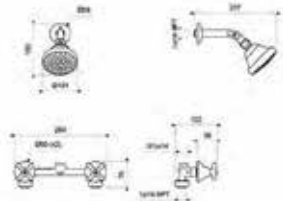

Juego de Ducha NEW PORT