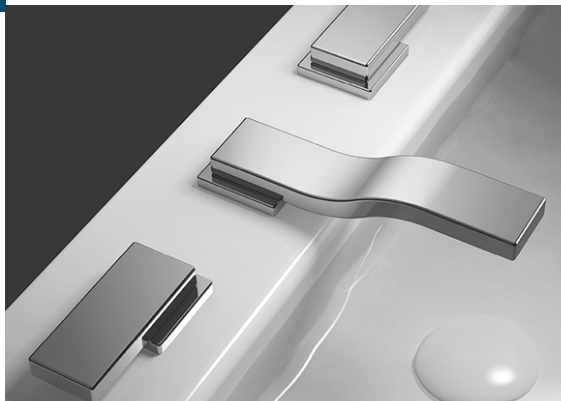

COD: F291830